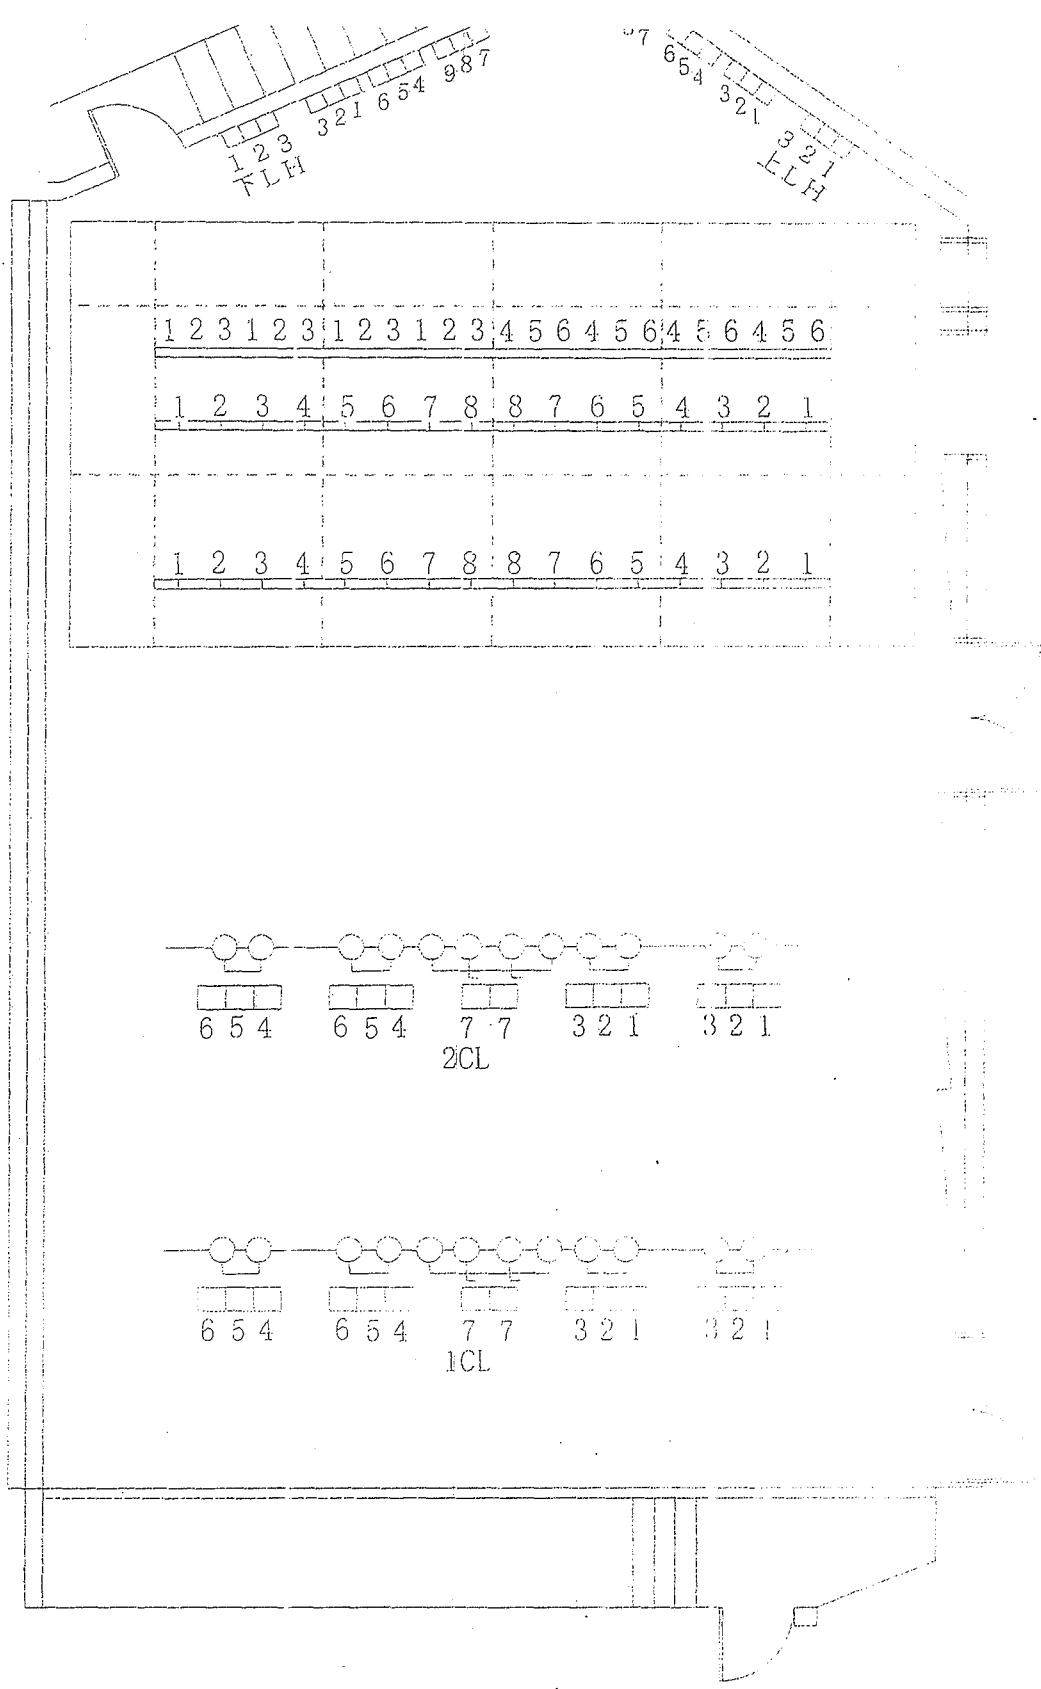

ホリゾン特幕  
 大黒幕  
 3バトン  
 UH  
 2 SUS  
 2文字幕 (固定)  
 2バトン  
 1 SUS  
 1文字幕  
 割縦帳 (1バトン)

照明機構

- ・ 1 SUS 20A × 8 回路
- ・ 2 SUS 20A × 8 回路
- ・ UH 20A × 6 回路
- ・ 1 CL 20A × 7 回路 (C-8 × 12 台)
- ・ 2 CL 20A × 7 回路 (C-8 × 12 台)
- ・ フロア 20A × 15 回路 (9 回路上下コンモ)
- 合計 51 回路
- ・ 仮設電源 40KVA × 2 面 (単相 3 線・DMX 出入力対応)

ホール機材リスト

- ・ 500W凸レンズ × 20 台
- ・ 1k凸レンズ × 30 台 (CLに24台)
- ・ 500wフレネル × 30 台
- ・ 1kフレネル × 10 台
- ・ スタンド × 8 本
- ・ ベース × 10 個
- ・ LH 3 色
- ・ UH 3 色